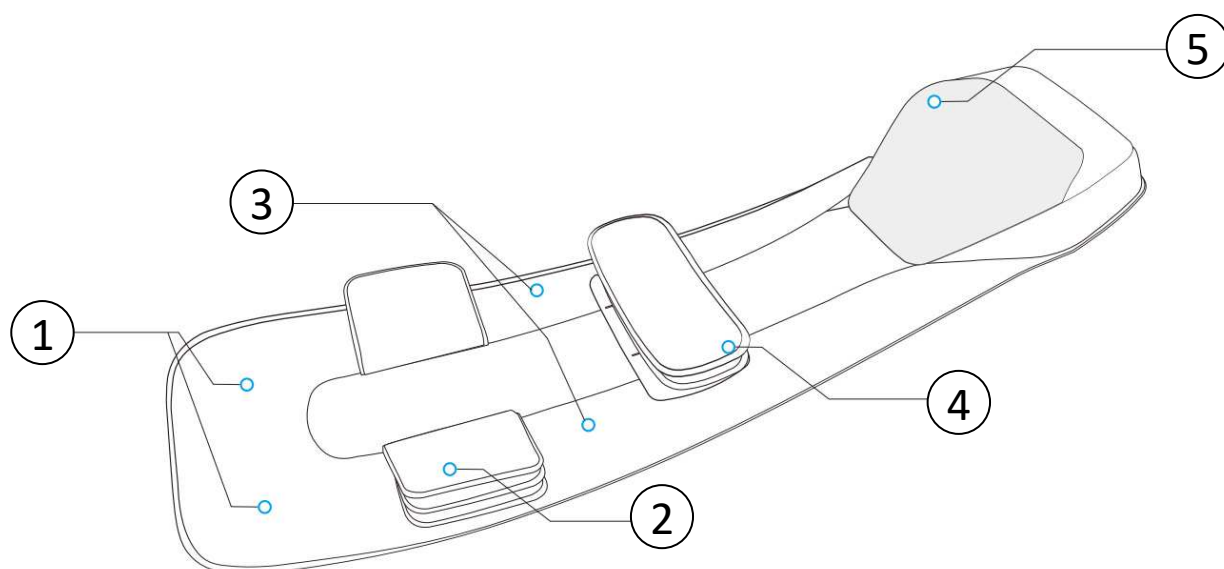

POPIS PŘÍSTROJE

1. Vibrace pro lýtka
2. Vzduchová masáž pro nohy
3. Vzduchová masáž pro boky
4. Vzduchová masáž pasu
5. Krční masáž