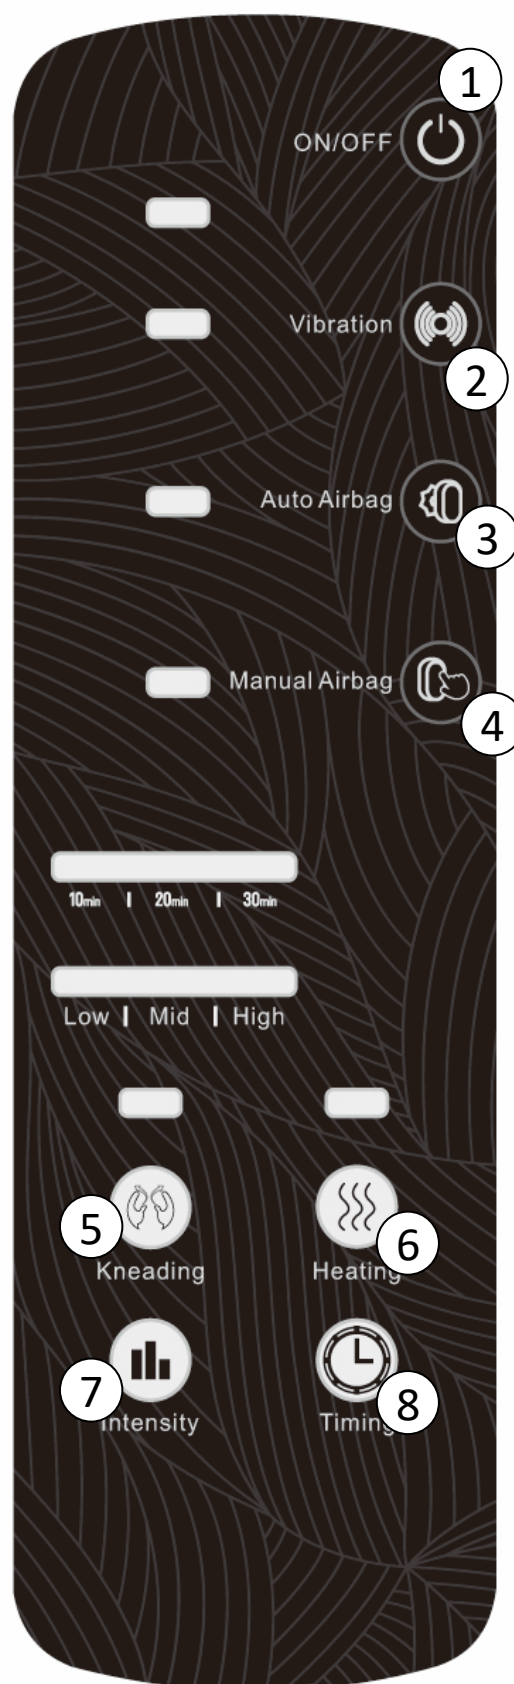

## **OBSAH BALENÍ**

- Masážní přístroj BeautyRelax BR-2954 AIRFLOW REHABBODY LUXURY
- Napájecí adaptér 220V
- Návod k obsluze

## **HLAVNÍ VÝHODY**

- Shiatsu masáž, vzduchová kompresní masáž a vibrační masáž
- Příjemná relaxační masáž pro uvolnění zatuhlých svalů
- Ideální pro použití na oblast krku, ramen, bederní páteře nebo nohou
- Vysoce účinná Shiatsu masáž simuluje pohyby rukou maséra
- Dvě masážní hlavice složené z menších hlavic, které nahrazují skutečné prsty maséra
- Časovač
- Velmi příjemný materiál na dotyk
- Přístroj je možné snadno složit.
- Výkon: 36W
- Napájení: síťovým adaptérem 220V
- Rozměry: 170x60x10cm
- Hmotnost: 8kg

## POPIS PŘÍSTROJE

1. Vibrace pro lýtka
2. Vzduchová masáž pro nohy
3. Vzduchová masáž pro boky
4. Vzduchová masáž pasu
5. Krční masáž

## POPIS OVLADAČE

1. Tlačítko **ON/OFF**
2. Tlačítko **VIBRACE**
3. Tlačítko **VZDUCHOVÁ MASÁŽ AUTO**
4. Tlačítko **VZDUCHOVÁ MASÁŽ MANUAL**
5. Tlačítko **HNĚTENÍ**
6. Tlačítko **VYHŘÍVÁNÍ**
7. Tlačítko **INTENZITA**
8. Tlačítko **ČASOVAC**